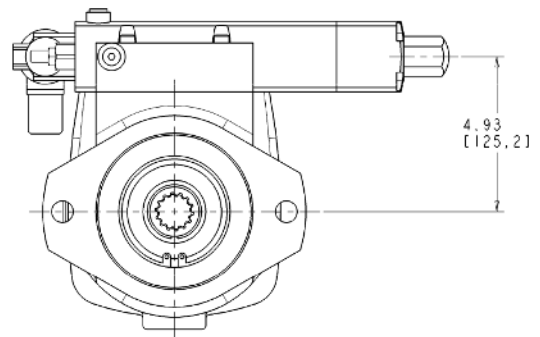

P-C--/H (N.O.) CONTROL

P-K--/H (N.C.) CONTROL

FOR BASIC PUMP DIMENSIONS SEE PLANOGRAPHS:  
SIZE -064 PUMP: DS-47486, DS-47488  
SIZE -076/-098/-130 PUMPS: DS-47487, DS-47489

520012-310