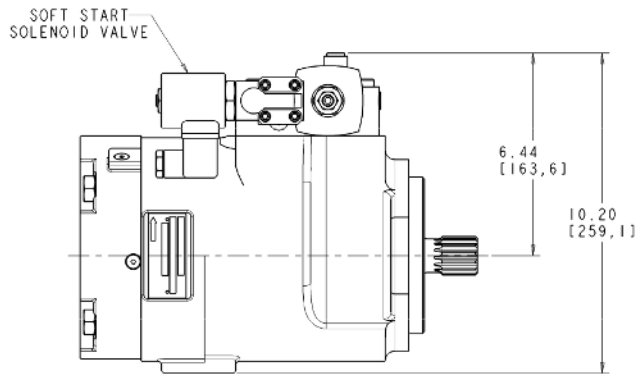

P-C--/H (N.O.) CONTROL

P-K--/H (N.C.) CONTROL

FOR BASIC PUMP DIMENSIONS SEE PLANOGRAPHS:  
SIZE -064 PUMP: DS-47486, DS-47488  
SIZE -076/-098/-130 PUMPS: DS-47487, DS-47489

520012-310