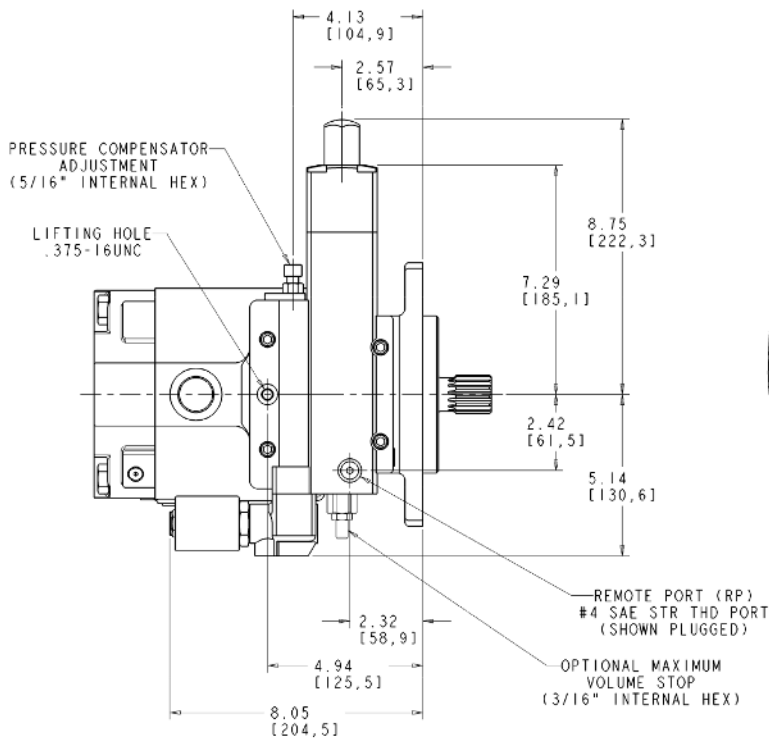

P-C--/H (N.O.) CONTROL

P-K--/H (N.C.) CONTROL

FOR BASIC PUMP DIMENSIONS SEE PLANOGRAPHS:  
SIZE -064 PUMP: DS-47486, DS-47488  
SIZE -076/-098/-130 PUMPS: DS-47487, DS-47489

520012-310