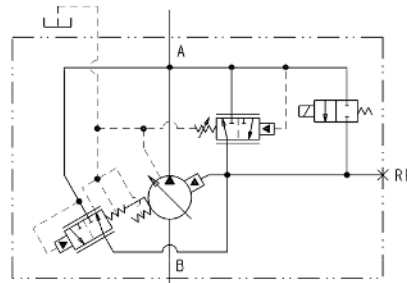

P-C--/H (N.O.) CONTROL

P-K--/H (N.C.) CONTROL

FOR BASIC PUMP DIMENSIONS SEE PLANOGRAPHS:  
SIZE -064 PUMP: DS-47486, DS-47488  
SIZE -076/-098/-130 PUMPS: DS-47487, DS-47489

520012-310